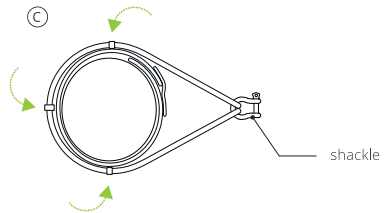

TREEPAD

user manual - english

READING AND UNDERSTANDING
Instruction for use are required to use this product.

TreePad is a textile tree bark protection, 3 mm width ensures sufficient abrasion and tear resistance even when frequently used. Simple anchor sling attachment system enables universal use in any situation. Maximum diameter of a tree for 1 piece of TreePad is 60 cm (200 cm perimeter). For trees with bigger diameter it is necessary to connect more pieces of TreePad. For proper function of the velcros an occasional maintenance is suggested.

4. INSTRUCTION FOR USE

- Unroll TreePad and wrap it around the tree in required height. The stickier surface of TreePad must face out. Attach the end of band with a velcro.
- Wrap the anchor sling around the tree and TreePad. The anchor sling must be placed in its axis, so above and under the sling is at least 3 cm space for the velcros.
- Attach the anchor sling to TreePad with velcros on 3 spots - on sides and at the back of tree. For maximum strength of the velcros it is necessary to stick them to TreePad tightly.

2. DESCRIPTION

 made in the Czech Republic

7. SPECIFICATIONS

TREEPAD SPECIFICATIONS:	
width	15 cm
length	200 cm
thickness	3 mm
weight	158 g
velcros	4 ks

8. CONTACTS

Need help? Any questions?
Comments, compliments, complaints?

Mrkněte na www.eqb.cz, nebo nám napište na info@eqb.cz

TREEPAD

mode d'emploi - français

LIRE ATTENTIVEMENT
les instructions avant d'utiliser le produit.

TreePad est une protection d'arbre. La largeur de 3 mm garantit une résistance à l'abrasion et déchirure suffisante, même lorsque l'utilisation fréquente. Une système d'attachement simple permet une utilisation très variée. Le diamètre maximum d'arbre pour 1 pièce de TreePad est 60cm (200cm périmètre). Pour les arbres avec le diamètre plus grand il faut relier plusieurs TreePad avec les velcro. Pour le bon fonctionnement des velcros un entretien occasionnel est suggéré.