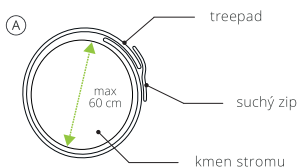

2. POPIS

 vyrobeno v České republice

TREEPAD

návod k použití - česky

 **PŘEČTĚTE SI**
pečlivě tento návod před použitím výrobku.

TreePad je textilní ochrana kůry stromů, používaných pro kotvení slackline. Tloušťka 3 mm zaručuje dostatečnou odolnost vůči oděru nebo protřetí při častém použití. Jednoduchý systém uchycení kotvící smyčky umožňuje univerzální použití v jakékoliv situaci. Maximální průměr stromu pro 1 kus TreePadu je 60 cm (200 cm obvod). Pro stromy s větším průměrem je nutno spojit více kusů TreePadu. Pro správnou funkci suchých zipů je doporučena jejich občasná údržba.

4. NÁVOD K POUŽITÍ

- Rozbalte TreePad a omotejte jej kolem stromu v potřebné výšce. Přílnavější povrch TreePadu musí být umístěn na vnější straně. Konec pásu připevněte pomocí jednoho suchého zipu.
- Obtočte kotvící smyčku kolem stromu v úrovni TreePadu. Kotvící smyčka musí být umístěna na jeho ose tak, aby nad smyčkou i pod smyčkou zůstaly nejméně 3 cm místa pro suchý zip.
- Připevněte kotvící smyčku k TreePadu pomocí suchých zipů na 3 místech - na bočích a na zadní straně stromu. Pro maximální nosnost suchých zipů je nutné je důkladně přitlačit k TreePadu.

Mrkněte na www.eqb.cz, nebo nám napište na info@eqb.cz

TREEPAD

mode d'emploi - français

LIRE ATTENTIVEMENT
les instructions avant d'utiliser le produit.

TreePad est une protection d'arbre. La largeur de 3 mm garantit une résistance à l'abrasion et déchirure suffisante, même lorsque l'utilisation fréquente. Une système d'attachement simple permet une utilisation très variée. Le diamètre maximum d'arbre pour 1 pièce de TreePad est 60cm (200cm périmètre). Pour les arbres avec le diamètre plus grand il faut relier plusieurs TreePad avec les velcro. Pour le bon fonctionnement des velcros un entretien occasionnel est suggéré.