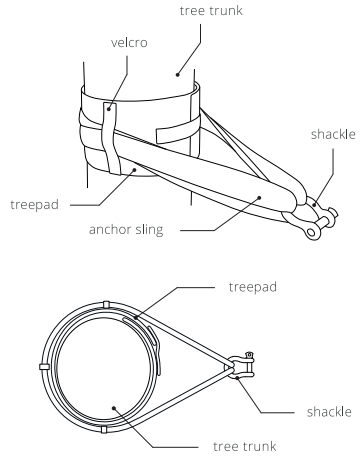

TREEPAD

user manual - english

READING AND UNDERSTANDING
Instruction for use are required to use this product.

TreePad is a textile tree bark protection, 3 mm width ensures sufficient abrasion and tear resistance even when frequently used. Simple anchor sling attachment system enables universal use in any situation. Maximum diameter of a tree for 1 piece of TreePad is 60 cm (200 cm perimeter). For trees with bigger diameter it is necessary to connect more pieces of TreePad. For proper function of the velcros an occasional maintenance is suggested.

4. INSTRUCTION FOR USE

- Unroll TreePad and wrap it around the tree in required height. The stickier surface of TreePad must face out. Attach the end of band with a velcro.
- Wrap the anchor sling around the tree and TreePad. The anchor sling must be placed in its axis, so above and under the sling is at least 3 cm space for the velcros.
- Attach the anchor sling to TreePad with velcros on 3 spots - on sides and at the back of tree. For maximum strength of the velcros it is necessary to stick them to TreePad tightly.

2. DESCRIPTION

 made in the Czech Republic

7. SPECIFICATIONS

TREEPAD SPECIFICATIONS:	
width	15 cm
length	200 cm
thickness	3 mm
weight	158 g
velcros	4 ks

8. CONTACTS

Need help? Any questions?
Comments, compliments, complaints?

4. NÁVOD K POUŽITÍ

- Rozbalte TreePad a omotejte jej kolem stromu v potřebné výšce. Přílnavější povrch TreePadu musí být umístěn na vnější straně. Konec pásu připevněte pomocí jednoho suchého zipu.
- Obtočte kotvící smyčku kolem stromu v úrovni TreePadu. Kotvící smyčka musí být umístěna na jeho ose tak, aby nad smyčkou i pod smyčkou zůstaly nejméně 3 cm místa pro suchý zip.
- Připevněte kotvící smyčku k TreePadu pomocí suchých zipů na 3 místech - na bočích a na zadní straně stromu. Pro maximální nosnost suchých zipů je nutné je důkladně přitlačit k TreePadu.