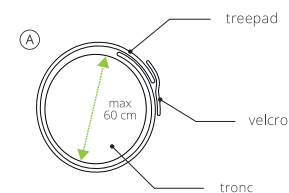

4. MODE D'EMPLOI

1. **A** Dérouler le TreePad et mettre l'autour de l'arbre en hauteur désirée. La surface plus adhérente du TreePad doit être orienté vers l'extérieur. Attacher le bout de la bande avec le velcro.
2. **B** Mettre une élingue autour de l'arbre et TreePad. L'élingue doit être placée dans son axe, en manière que au-dessus et sous l'élingue il reste au moins 3cm pour les velcros.
3. **C** Attacher l'élingue au TreePad avec les velcros sur 3 places - sur les côtés et à l'arrière de l'arbre. Pour la efficacité maximum des velcros il est nécessaire de les bien coller.

1. AVIS DE SÉCURITÉ

Pour l'utilisation de ce produit il est essentiel de comprendre l'ensemble de ses fonctions. Avant d'utiliser ce produit il est nécessaire de lire toutes les instructions et les avertissements associés à son utilisation appropriée, ses capacités et ses limites. Ne modifier pas le produit. Avant chaque utilisation, vérifier l'état du produit et de tous ses composants. En cas de signes détérioration ou d'usure, cesser d'utiliser immédiatement le produit. La slackline est un sport dangereux. Le fabricant décline toute responsabilités quant aux dommages causés à la santé ou aux biens causés par l'utilisation du produit. Si vous n'êtes pas sûre de l'utilisation correcte du produit, veuillez contacter le fabricant. En utilisant ce produit, vous acceptez les termes ci-dessus. Soyez prudent et profitez de votre slackline.