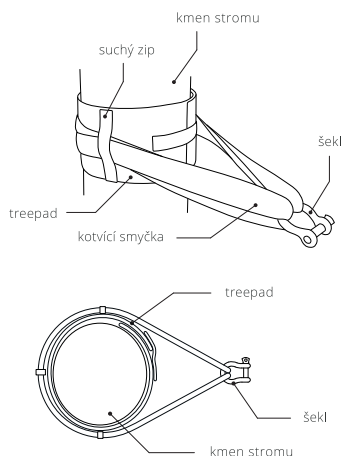

4. INSTRUCTION FOR USE

- Unroll TreePad and wrap it around the tree in required height. The stickier surface of TreePad must face out. Attach the end of band with a velcro.
- Wrap the anchor sling around the tree and TreePad. The anchor sling must be placed in its axis, so above and under the sling is at least 3 cm space for the velcros.
- Attach the anchor sling to TreePad with velcros on 3 spots - on sides and at the back of tree. For maximum strength of the velcros it is necessary to stick them to TreePad tightly.

2. DESCRIPTION

 made in the Czech Republic

7. SPECIFICATIONS

TREEPAD SPECIFICATIONS:	
width	15 cm
length	200 cm
thickness	3 mm
weight	158 g
velcros	4 ks

8. CONTACTS

Need help? Any questions?
Comments, compliments, complaints?

2. POPIS

 vyrobeno v České republice

TREEPAD

návod k použití - česky

 **PŘEČTĚTE SI**
pečlivě tento návod před použitím výrobku.

TreePad je textilní ochrana kůry stromů, používaných pro kotvení slackline. Tloušťka 3 mm zaručuje dostatečnou odolnost vůči oděru nebo protřetí při častém použití. Jednoduchý systém uchycení kotvící smyčky umožňuje univerzální použití v jakékoliv situaci. Maximální průměr stromu pro 1 kus TreePadu je 60 cm (200 cm obvod). Pro stromy s větším průměrem je nutno spojit více kusů TreePadu. Pro správnou funkci suchých zipů je doporučena jejich občasná údržba.

4. NÁVOD K POUŽITÍ

- Rozbalte TreePad a omotejte jej kolem stromu v potřebné výšce. Přílnavější povrch TreePadu musí být umístěn na vnější straně. Konec pásu připevněte pomocí jednoho suchého zipu.
- Obtočte kotvící smyčku kolem stromu v úrovni TreePadu. Kotvící smyčka musí být umístěna na jeho ose tak, aby nad smyčkou i pod smyčkou zůstaly nejméně 3 cm místa pro suchý zip.
- Připevněte kotvící smyčku k TreePadu pomocí suchých zipů na 3 místech - na bočích a na zadní straně stromu. Pro maximální nosnost suchých zipů je nutné je důkladně přitlačit k TreePadu.