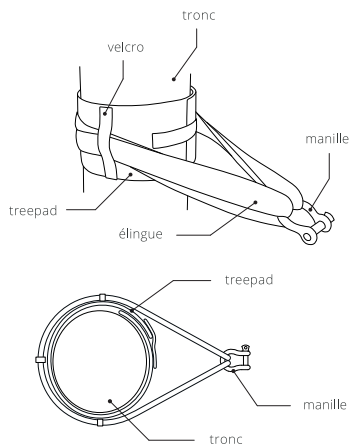

2. DESCRIPTION

fabriqué en République tchèque