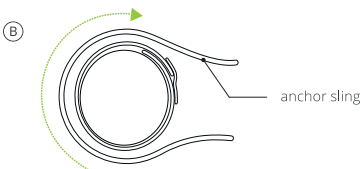

TREEPAD

user manual - english

READING AND UNDERSTANDING
Instruction for use are required to use this product.

TreePad is a textile tree bark protection, 3 mm width ensures sufficient abrasion and tear resistance even when frequently used. Simple anchor sling attachment system enables universal use in any situation. Maximum diameter of a tree for 1 piece of TreePad is 60 cm (200 cm perimeter). For trees with bigger diameter it is necessary to connect more pieces of TreePad. For proper function of the velcros an occasional maintenance is suggested.

4. INSTRUCTION FOR USE

- Unroll TreePad and wrap it around the tree in required height. The stickier surface of TreePad must face out. Attach the end of band with a velcro.
- Wrap the anchor sling around the tree and TreePad. The anchor sling must be placed in its axis, so above and under the sling is at least 3 cm space for the velcros.
- Attach the anchor sling to TreePad with velcros on 3 spots - on sides and at the back of tree. For maximum strength of the velcros it is necessary to stick them to TreePad tightly.

Mrkněte na www.eqb.cz, nebo nám napište na info@eqb.cz

TREEPAD

mode d'emploi - français

LIRE ATTENTIVEMENT
les instructions avant d'utiliser le produit.

TreePad est une protection d'arbre. La largeur de 3 mm garantit une résistance à l'abrasion et déchirure suffisante, même lorsque l'utilisation fréquente. Une système d'attachement simple permet une utilisation très variée. Le diamètre maximum d'arbre pour 1 pièce de TreePad est 60cm (200cm périmètre). Pour les arbres avec le diamètre plus grand il faut relier plusieurs TreePad avec les velcro. Pour le bon fonctionnement des velcros un entretien occasionnel est suggéré.