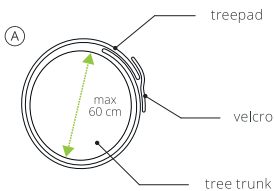

TREEPAD

user manual - english

READING AND UNDERSTANDING
Instruction for use are required to use this product.

TreePad is a textile tree bark protection, 3 mm width ensures sufficient abrasion and tear resistance even when frequently used. Simple anchor sling attachment system enables universal use in any situation. Maximum diameter of a tree for 1 piece of TreePad is 60 cm (200 cm perimeter). For trees with bigger diameter it is necessary to connect more pieces of TreePad. For proper function of the velcros an occasional maintenance is suggested.

4. INSTRUCTION FOR USE

- Unroll TreePad and wrap it around the tree in required height. The stickier surface of TreePad must face out. Attach the end of band with a velcro.
- Wrap the anchor sling around the tree and TreePad. The anchor sling must be placed in its axis, so above and under the sling is at least 3 cm space for the velcros.
- Attach the anchor sling to TreePad with velcros on 3 spots - on sides and at the back of tree. For maximum strength of the velcros it is necessary to stick them to TreePad tightly.

2. DESCRIPTION

 made in the Czech Republic

7. SPECIFICATIONS

TREEPAD SPECIFICATIONS:	
width	15 cm
length	200 cm
thickness	3 mm
weight	158 g
velcros	4 ks

8. CONTACTS

Need help? Any questions?
Comments, compliments, complaints?

Mrkněte na www.eqb.cz, nebo nám napište na info@eqb.cz

TREEPAD

mode d'emploi - français

LIRE ATTENTIVEMENT
les instructions avant d'utiliser le produit.

TreePad est une protection d'arbre. La largeur de 3 mm garantit une résistance à l'abrasion et déchirure suffisante, même lorsque l'utilisation fréquente. Une système d'attachement simple permet une utilisation très variée. Le diamètre maximum d'arbre pour 1 pièce de TreePad est 60cm (200cm périmètre). Pour les arbres avec le diamètre plus grand il faut relier plusieurs TreePad avec les velcro. Pour le bon fonctionnement des velcros un entretien occasionnel est suggéré.